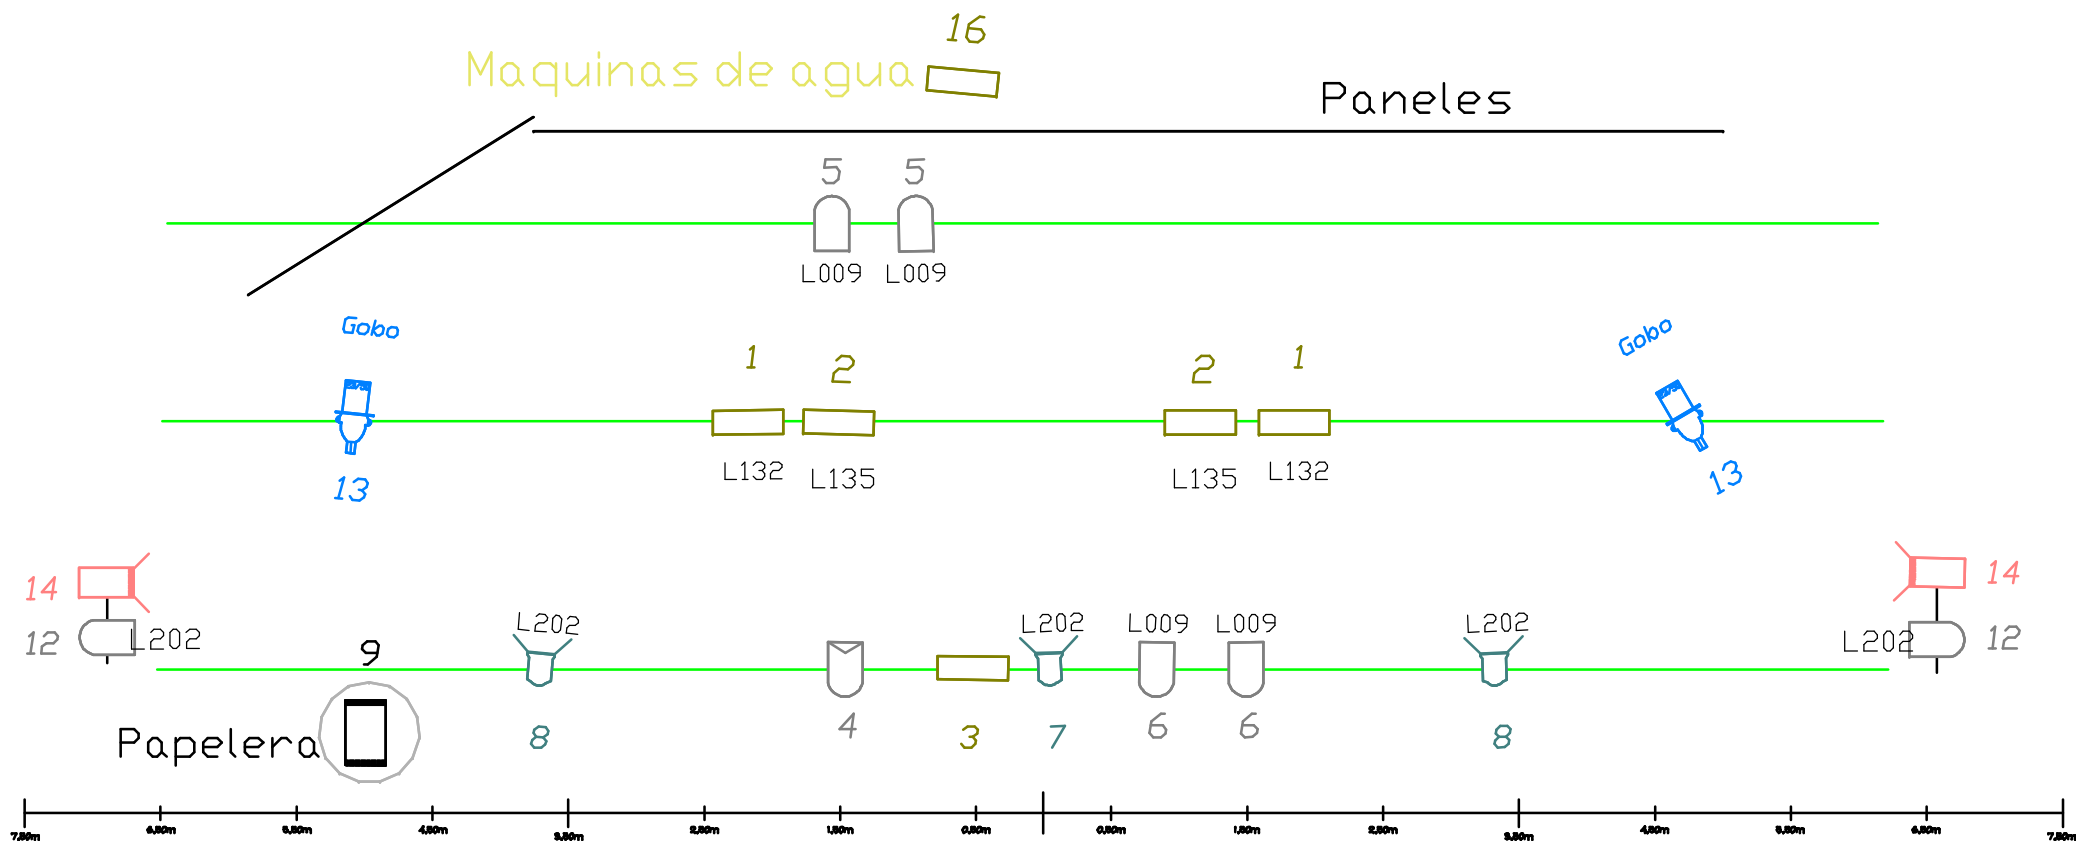

Arratoitxo Pimpirina 16 canales

- | | | | |
|--|------------------|--|-------------|
| | 2 Recortes 23/50 | | 5 Panoramas |
| | 7 PC | | 1 Par N1 |
| | 3 Fresnel | | 6 Par N5 |
| | 2 Recortes 15/32 | | |