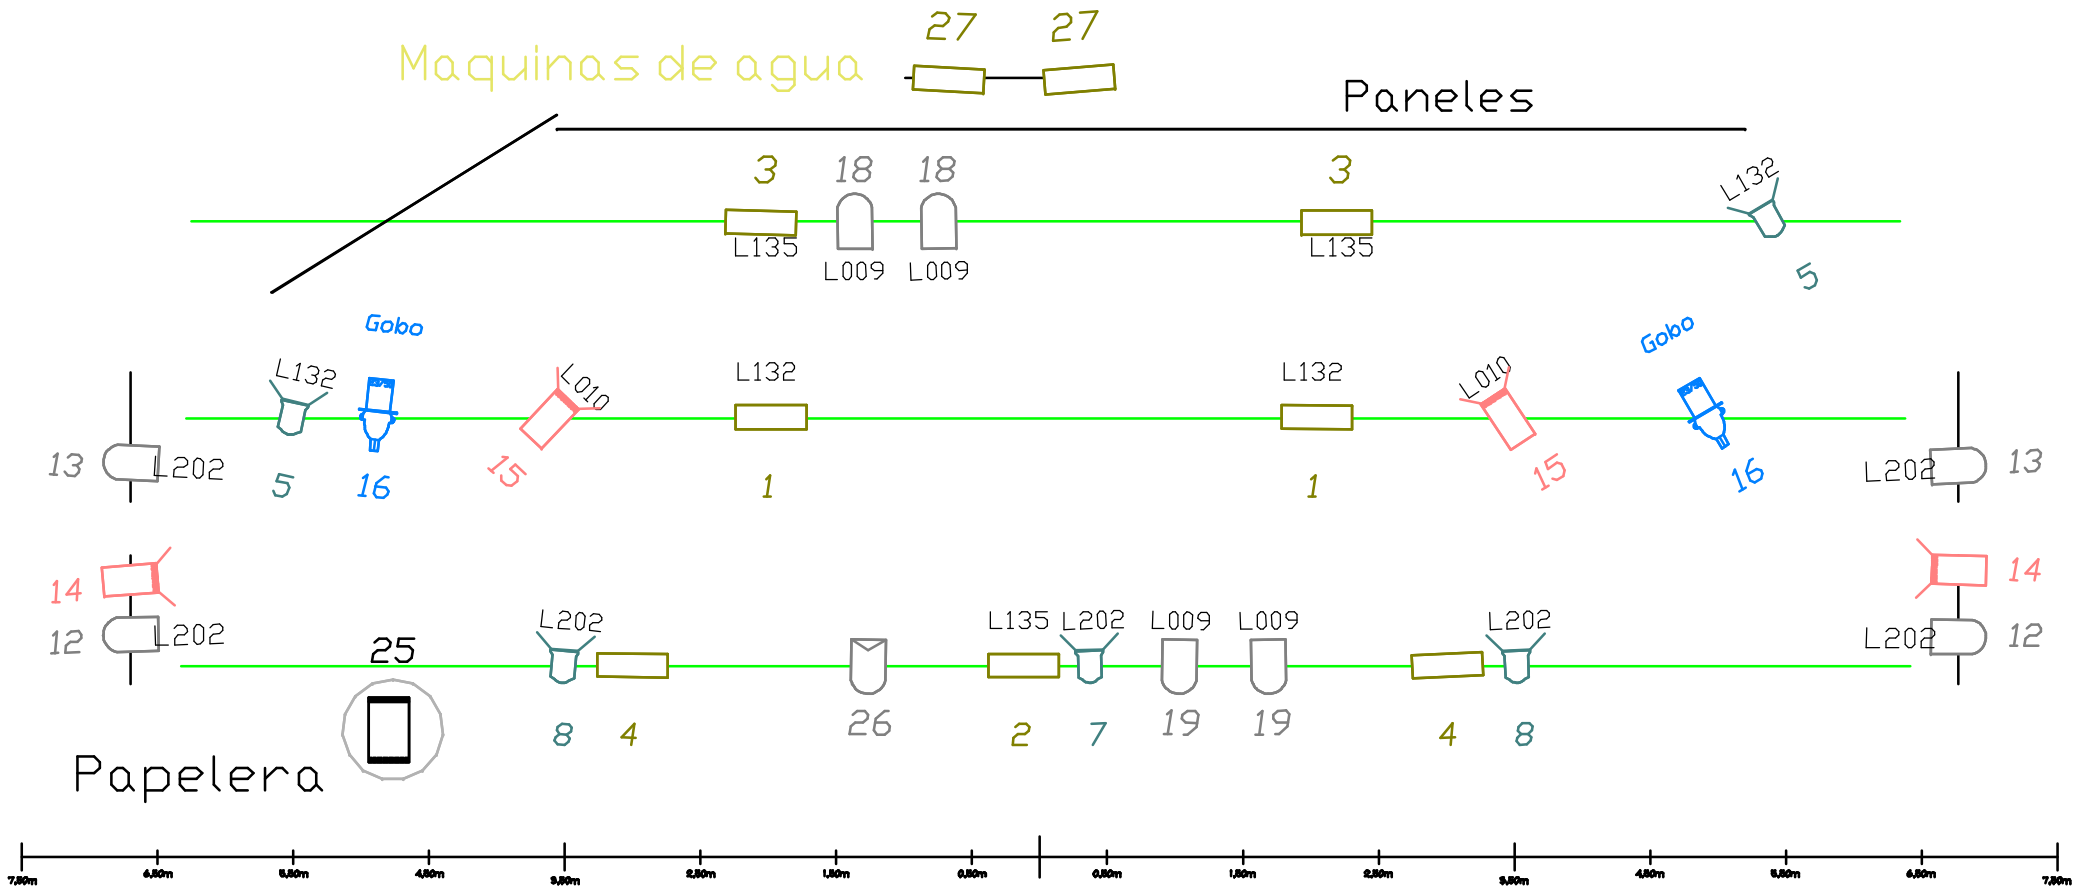

# Arratoitxo Pimpirina 27 Canales

- |                  |             |
|------------------|-------------|
| 2 Recortes 23/50 | 9 Panoramas |
| 10 PC            | 1 Par N1    |
| 5 Fresnel        | 8 Par N5    |
| 5 Recortes 15/32 |             |