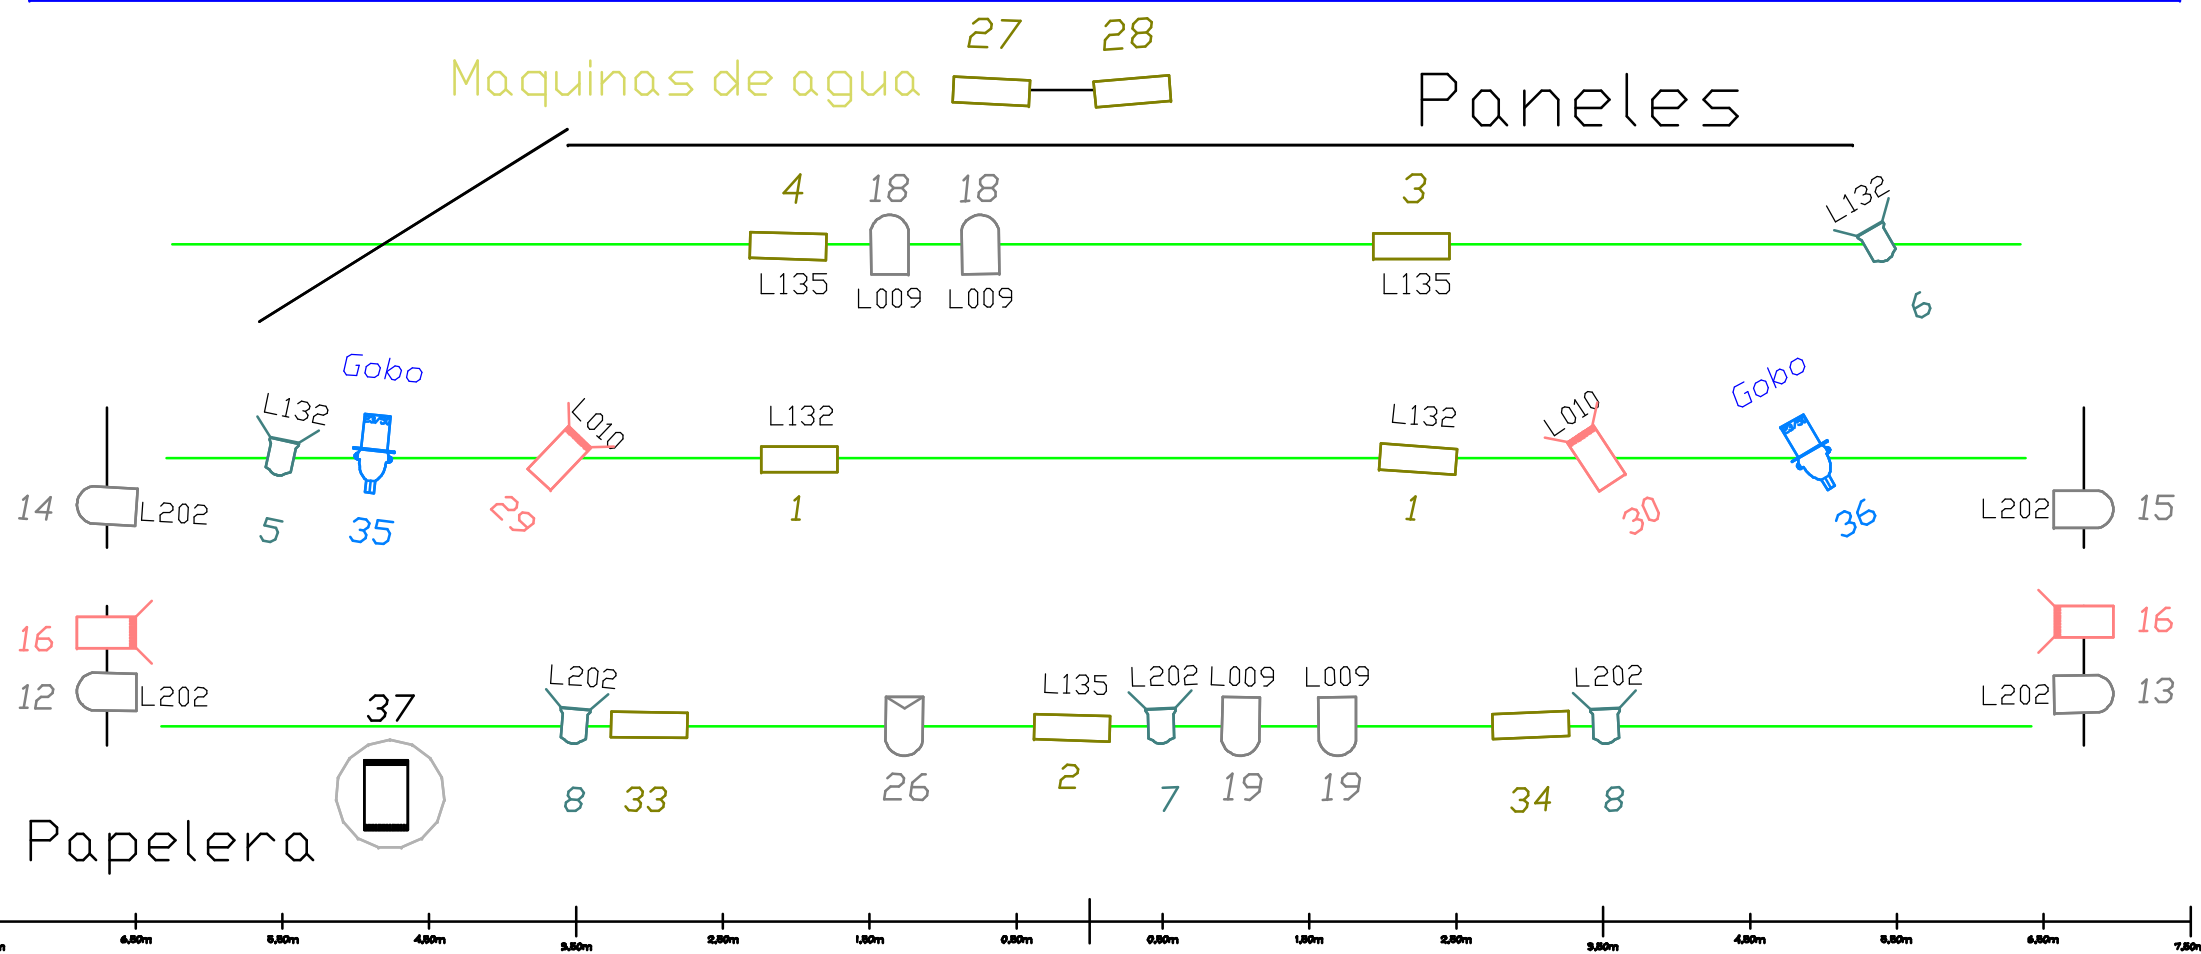

Arratoitxo Pimpirina Completo

- | | | | |
|--|------------------|--|-------------|
| | 2 Recortes 23/50 | | 9 Panoramas |
| | 10 PC | | 1 Par N1 |
| | 5 Fresnel | | 8 Par N 5 |
| | 5 Recortes 15/32 | | |