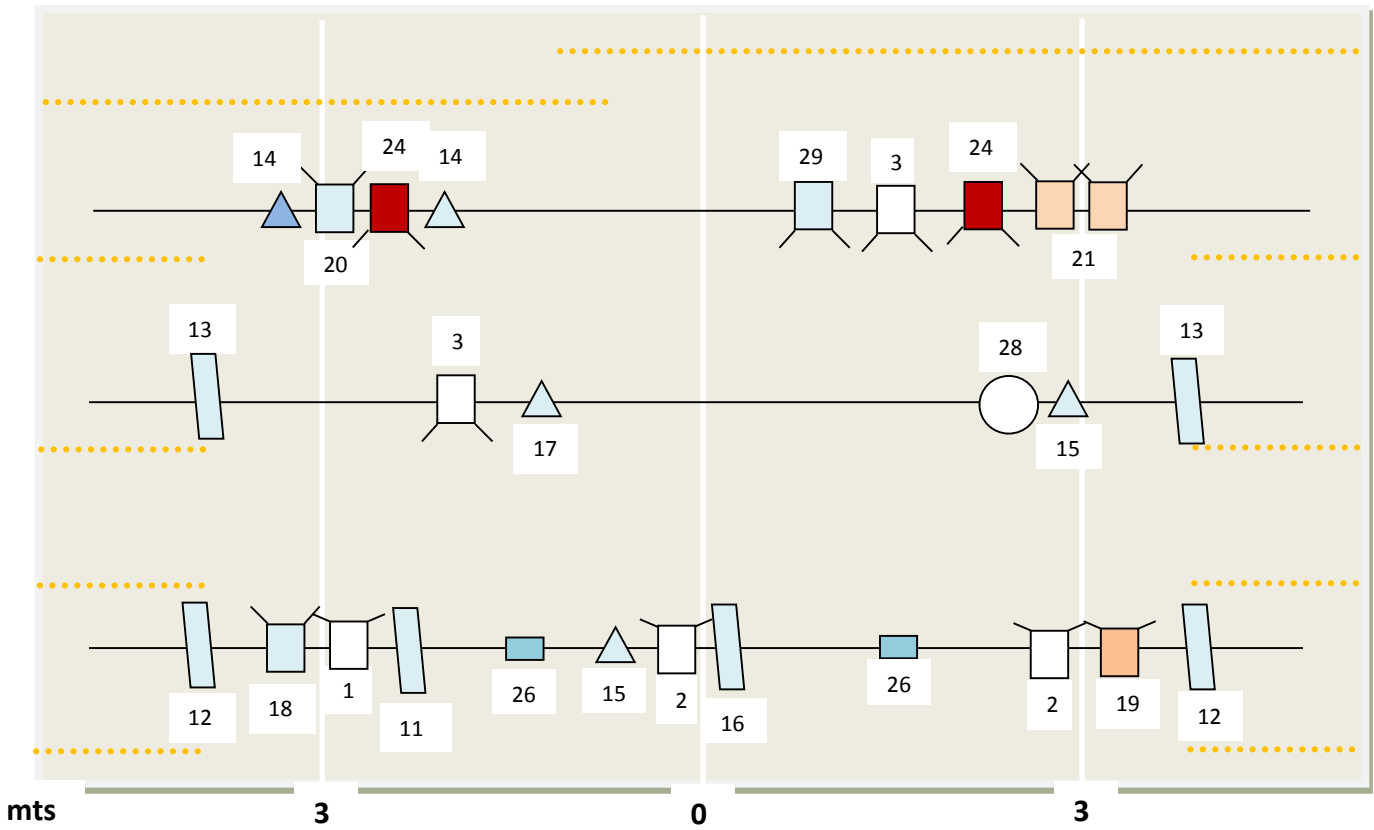

*De Cuerpo
Presente*

Plano
30/10/2014

Glu GLu

CAÑÓN SEGUIMIENTO

31

LEGENDA:

18 PC

9 PAR (Zenkaki 5)

8 Recorte

4 PC 2 Kilov.

2 Panoramas